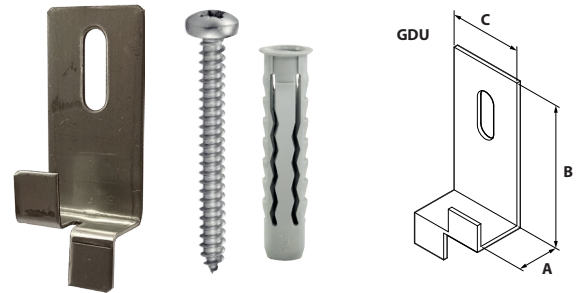

## CONJUNTO DE GRAPA DE ARRANQUE INOX. A2 PARA FACHADA

STAINLESS STEEL CLAP ASSEMBLY FOR FAÇADE  
 ASSEMBLAGE CLAPET INOX POUR FAÇADE  
 KLASPE AUS EDELSTAHL FÜR FASSADE

EMBOLSADO / BAG / SAC

INOX. A-2 / S.S. AISI 304

CÓDIGO Code / Code	MEDIDA Measure / Mesure AxBxC m.m.		
GDU A106020	10x60x20	1+1+1	1.000
GDU A166020	16x60x20	1+1+1	500
GDU A206020	20x60x20	1+1+1	500

## CONJUNTO DE GRAPA INTERMEDIA INOX. A2 PARA FACHADA

STAINLESS STEEL CLAP ASSEMBLY FOR FAÇADE  
 ASSEMBLAGE CLAPET INOX POUR FAÇADE  
 KLASPE AUS EDELSTAHL FÜR FASSADE

EMBOLSADO / BAG / SAC

INOX. A-2 / S.S. AISI 304