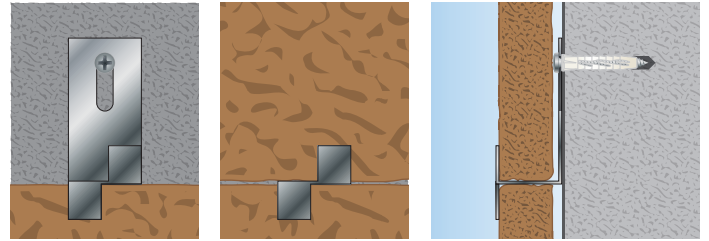

INSTALACIÓN / INSTALLATION

GDU