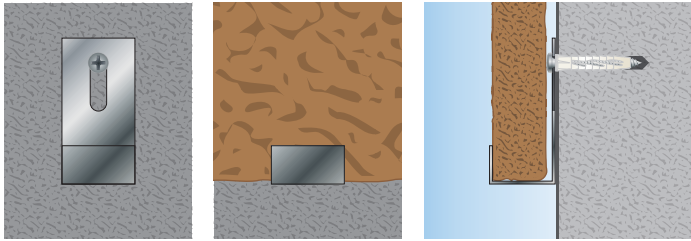

## CONJUNTO DE GRAPA DE ARRANQUE INOX. A2 PARA FACHADA

STAINLESS STEEL CLAP ASSEMBLY FOR FAÇADE  
 ASSEMBLAGE CLAPET INOX POUR FAÇADE  
 KLASPE AUS EDELSTAHL FÜR FASSADE

EMBOLSADO / BAG / SAC

INOX. A-2 / S.S. AISI 304

## CONJUNTO DE GRAPA INTERMEDIA INOX. A2 PARA FACHADA

STAINLESS STEEL CLAP ASSEMBLY FOR FAÇADE  
 ASSEMBLAGE CLAPET INOX POUR FAÇADE  
 KLASPE AUS EDELSTAHL FÜR FASSADE

EMBOLSADO / BAG / SAC

INOX. A-2 / S.S. AISI 304