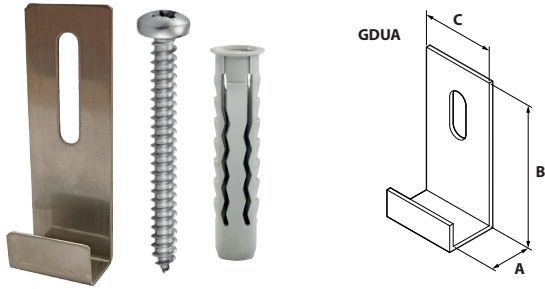

## CONJUNTO DE GRAPA DE ARRANQUE INOX. A2 PARA FACHADA

STAINLESS STEEL CLAP ASSEMBLY FOR FAÇADE  
 ASSEMBLAGE CLAPET INOX POUR FAÇADE  
 KLASPE AUS EDELSTAHL FÜR FASSADE

EMBOLSADO / BAG / SAC

INOX. A-2 / S.S. AISI 304

CÓDIGO Code / Code	MEDIDA Measure / Mesure AxBxC m.m.		
GDU A106020	10x60x20	1+1+1	1.000
GDU A166020	16x60x20	1+1+1	500
GDU A206020	20x60x20	1+1+1	500

## CONJUNTO DE GRAPA INTERMEDIA INOX. A2 PARA FACHADA

STAINLESS STEEL CLAP ASSEMBLY FOR FAÇADE  
 ASSEMBLAGE CLAPET INOX POUR FAÇADE  
 KLASPE AUS EDELSTAHL FÜR FASSADE

EMBOLSADO / BAG / SAC

INOX. A-2 / S.S. AISI 304